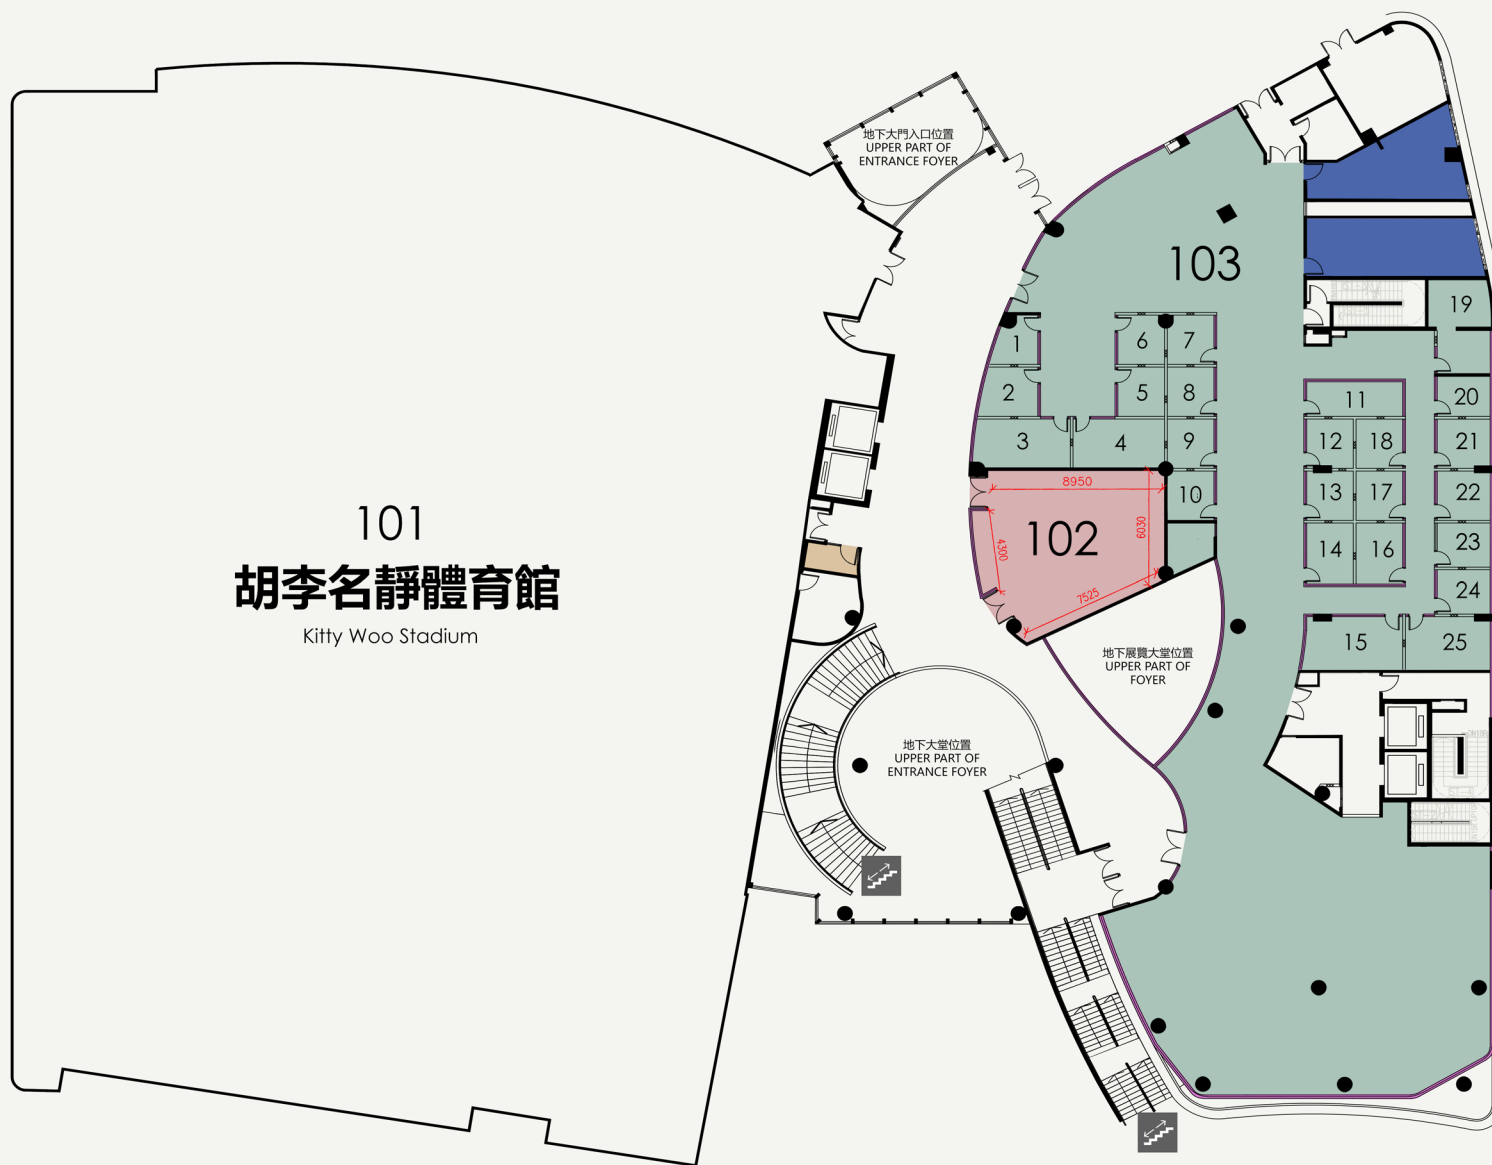

地下

G/F

- G01. 胡李名靜體育館
Kitty Woo Stadium
- G02. 張志民郭潤好綜合運動訓練館
Cheung Che Man Kwok Yuen Ho Integrated Sports Hall
- G03. 六合聖室文化及創意產業館
Luk Hop Sing Shut Cultural & Creative Industrial Hub
- G04. 東華三院150周年
庚子年董事局展覽大堂
TWGHs 150th Anniversary Board of Directors 2020/2021 Exhibition Foyer
- G05. 創新科技工作間
Innovation and Technology Workshop Area
- G06. 多用途活動室 1A
Activity Room 1A
- G07. 多用途活動室 1B
Activity Room 1B
- G08. 多用途活動室 2
Activity Room 2

圖例 Legend

- 電纜插頭
Cable Plug
- 插座
Plug
- 玻璃
Glass Wall
- 洗手間
Toilet
- 樓梯
Stairs
- 摺疊式玻璃門
Folding Glass Door
- LED顯示屏幕
LED Wall
- 柱
Column
- 升降機
Lift

一樓

1/F

- 101. 胡李名靜體育館
Kitty Woo Stadium
- 102. 多用途活動室 5
Activity Room 5
- 103. 東華三院大生地產發展有限公司
The Grand Oasis
共享工作空間
TWGHs Tai Sang Land
Development Limited
The Grand Oasis Co-working Space

圖例 Legend

- 玻璃 Glass Wall
- 洗手間 Toilet
- 電話間 Telephone Booth
- 樓梯 Stairs
- 柱 Column
- 升降機 Lift

二樓

2/F

- 201. 綜合會堂
Multi - Purpose Hall
- 202. 多媒體製作及直播區
Multimedia Studio
- 203. 樂隊練習室
Band Room
- 204. 多功能錄音室 2
Music Studio Room 2
- 205. 多功能錄音室 1
Music Studio Room 1

- 電纜插頭
Cable Plug
- 插座
Plug
- 玻璃
Glass Wall
- 洗手間
Toilet
- 柱
Column
- 升降機
Lift

地下停車場平面圖

G/F CAR PARK FLOOR PLAN

圖例 Legend

-  停車位 Parking Space
-  入口路線 Access Route
-  景福街停車場入口 Car Park Entrance
-  景福街入口 King Fuk Street Entrance