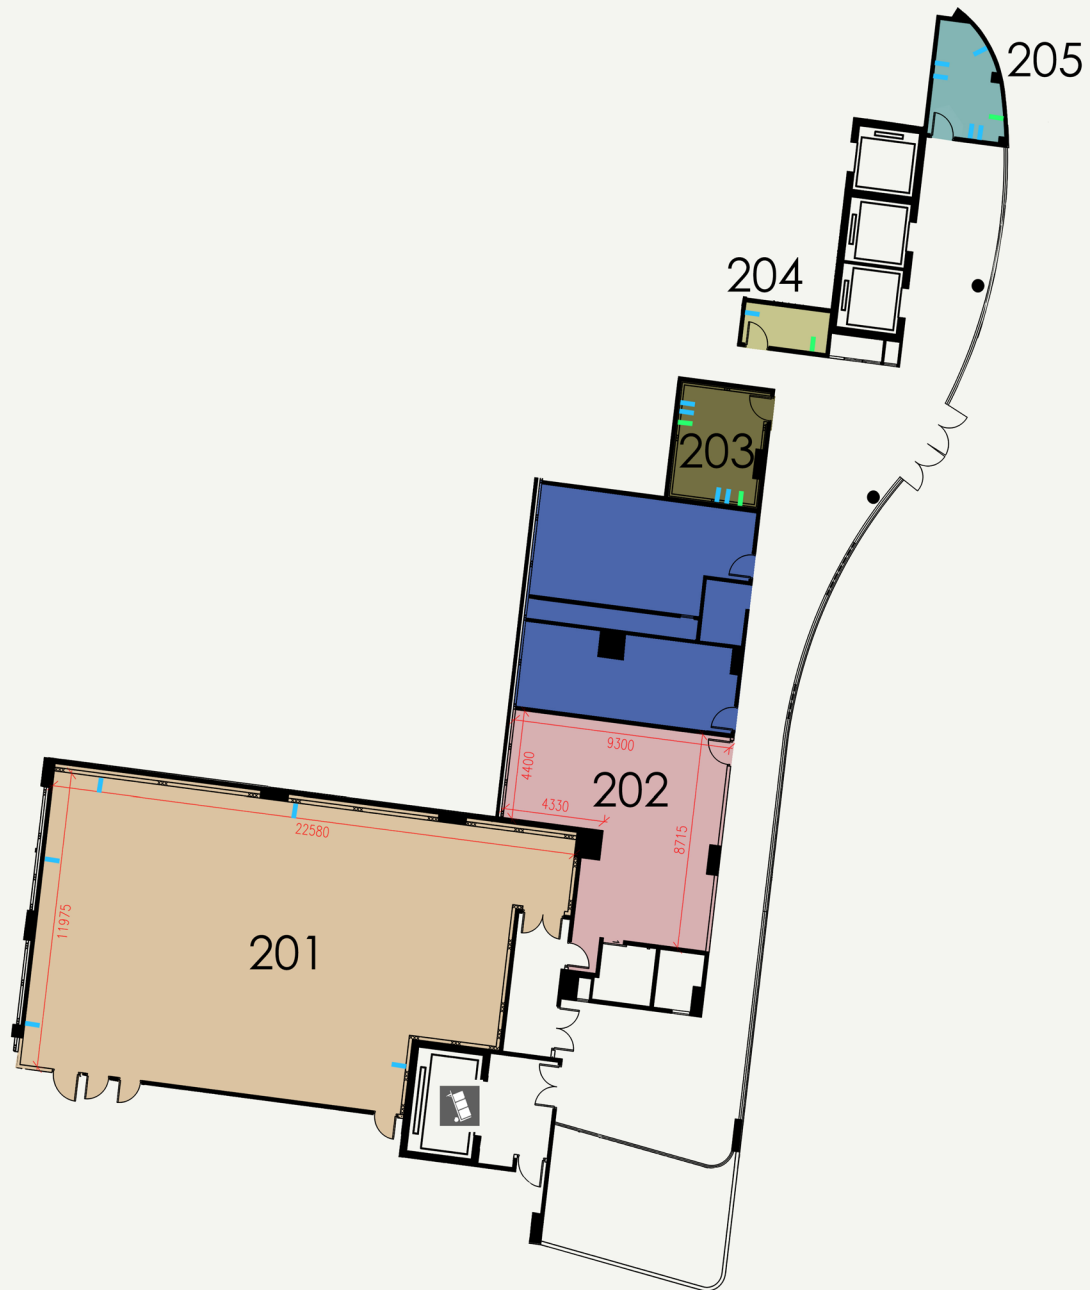

圖例 Legend

- 電纜插頭
Cable Plug
- 插座
Plug
- 玻璃
Glass Wall
- 洗手間
Toilet
- 樓梯
Stairs
- 摺疊式玻璃門
Folding Glass Door
- LED顯示屏幕
LED Wall
- 柱
Column
- 升降機
Lift

一樓

1/F

- 101. 胡李名靜體育館
Kitty Woo Stadium
- 102. 多用途活動室 5
Activity Room 5
- 103. 東華三院大生地產發展有限公司
The Grand Oasis
共享工作空間
TWGHs Tai Sang Land
Development Limited
The Grand Oasis Co-working Space

圖例 Legend

- 玻璃 Glass Wall
- 洗手間 Toilet
- 電話間 Telephone Booth
- 樓梯 Stairs
- 柱 Column
- 升降機 Lift

二樓

2/F

- 201. 綜合會堂
Multi - Purpose Hall
- 202. 多媒體製作及直播區
Multimedia Studio
- 203. 樂隊練習室
Band Room
- 204. 多功能錄音室 2
Music Studio Room 2
- 205. 多功能錄音室 1
Music Studio Room 1