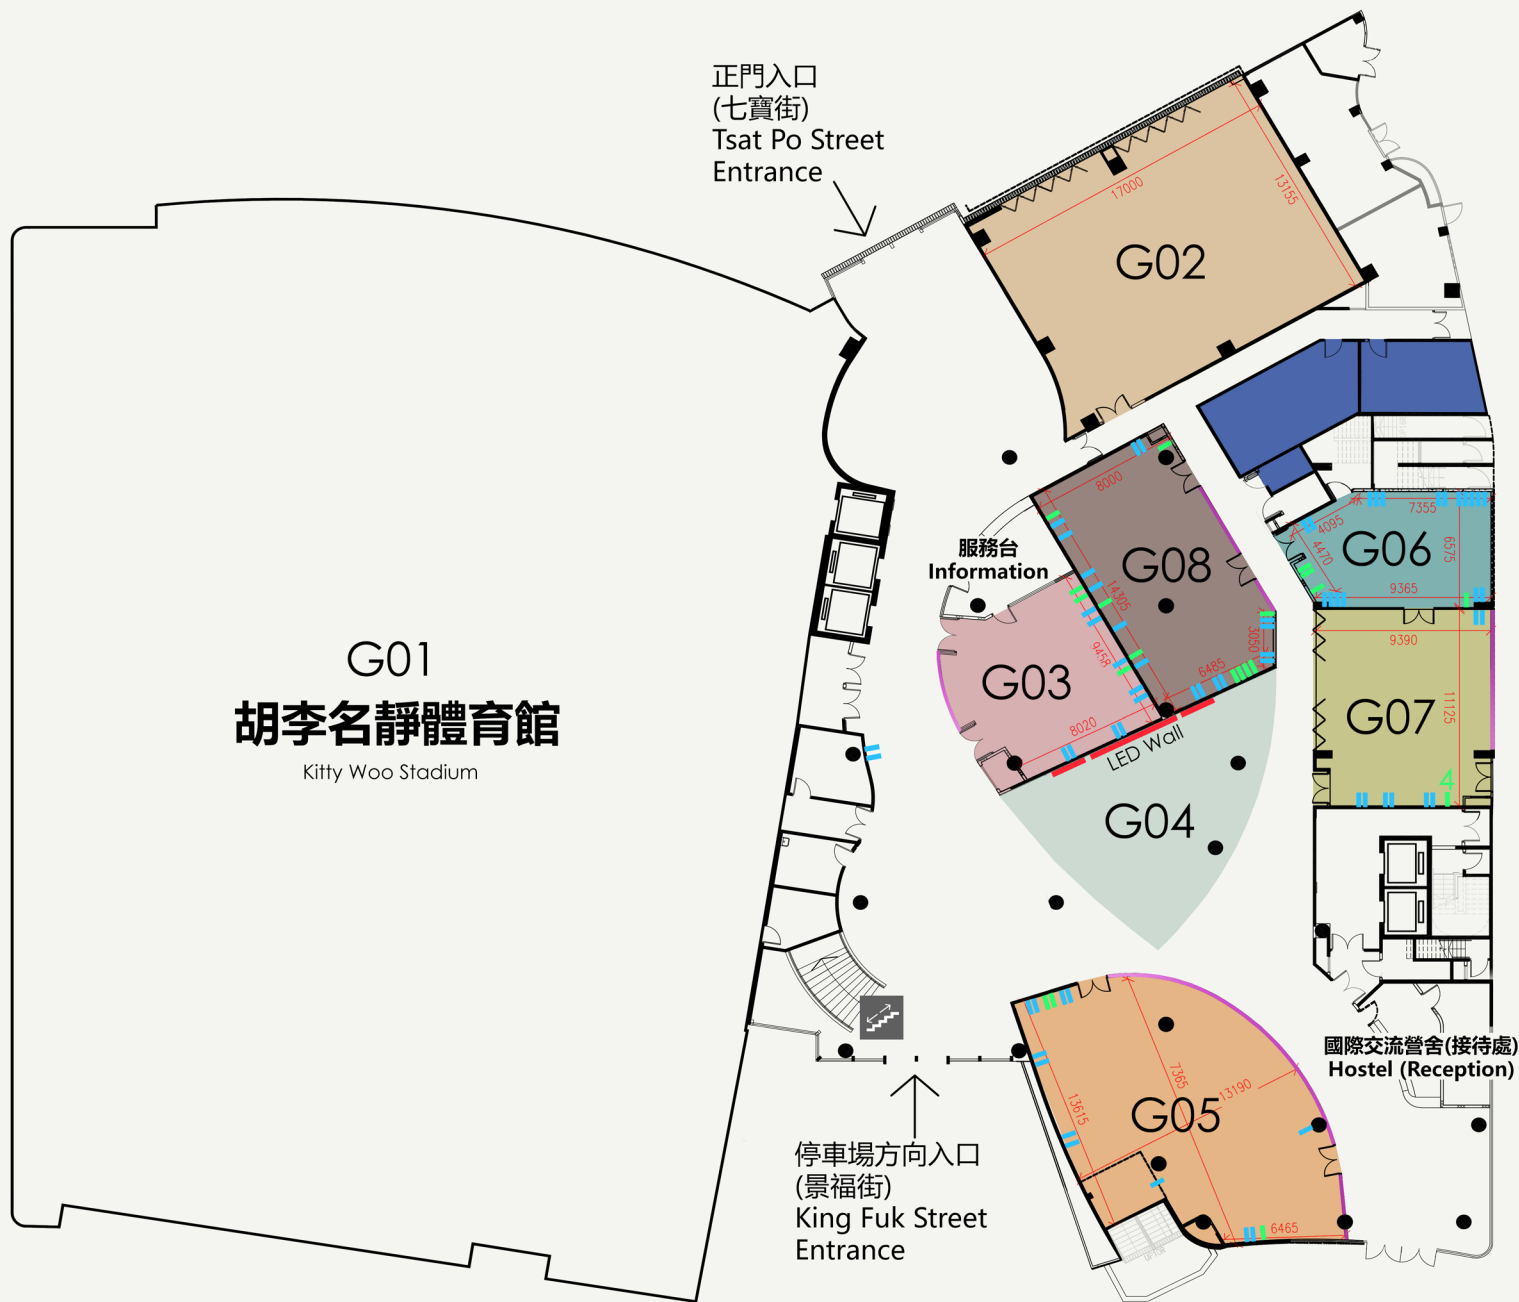

地下

G/F

- G01. 胡李名靜體育館
Kitty Woo Stadium
- G02. 張志民郭潤好綜合運動訓練館
Cheung Che Man Kwok Yuen Ho Integrated Sports Hall
- G03. 六合聖室文化及創意產業館
Luk Hop Sing Shut Cultural & Creative Industrial Hub
- G04. 東華三院150周年
庚子年董事局展覽大堂
TWGHs 150th Anniversary Board of Directors 2020/2021 Exhibition Foyer
- G05. 創新科技工作間
Innovation and Technology Workshop Area
- G06. 多用途活動室 1A
Activity Room 1A
- G07. 多用途活動室 1B
Activity Room 1B
- G08. 多用途活動室 2
Activity Room 2

圖例 Legend

- 電纜插頭
Cable Plug
- 插座
Plug
- 玻璃
Glass Wall
- 洗手間
Toilet
- 樓梯
Stairs
- 摺疊式玻璃門
Folding Glass Door
- LED顯示屏幕
LED Wall
- 柱
Column
- 升降機
Lift

一樓

1/F

- 101. 胡李名靜體育館
Kitty Woo Stadium
- 102. 多用途活動室 5
Activity Room 5
- 103. 東華三院大生地產發展有限公司
The Grand Oasis
共享工作空間
TWGHs Tai Sang Land
Development Limited
The Grand Oasis Co-working Space