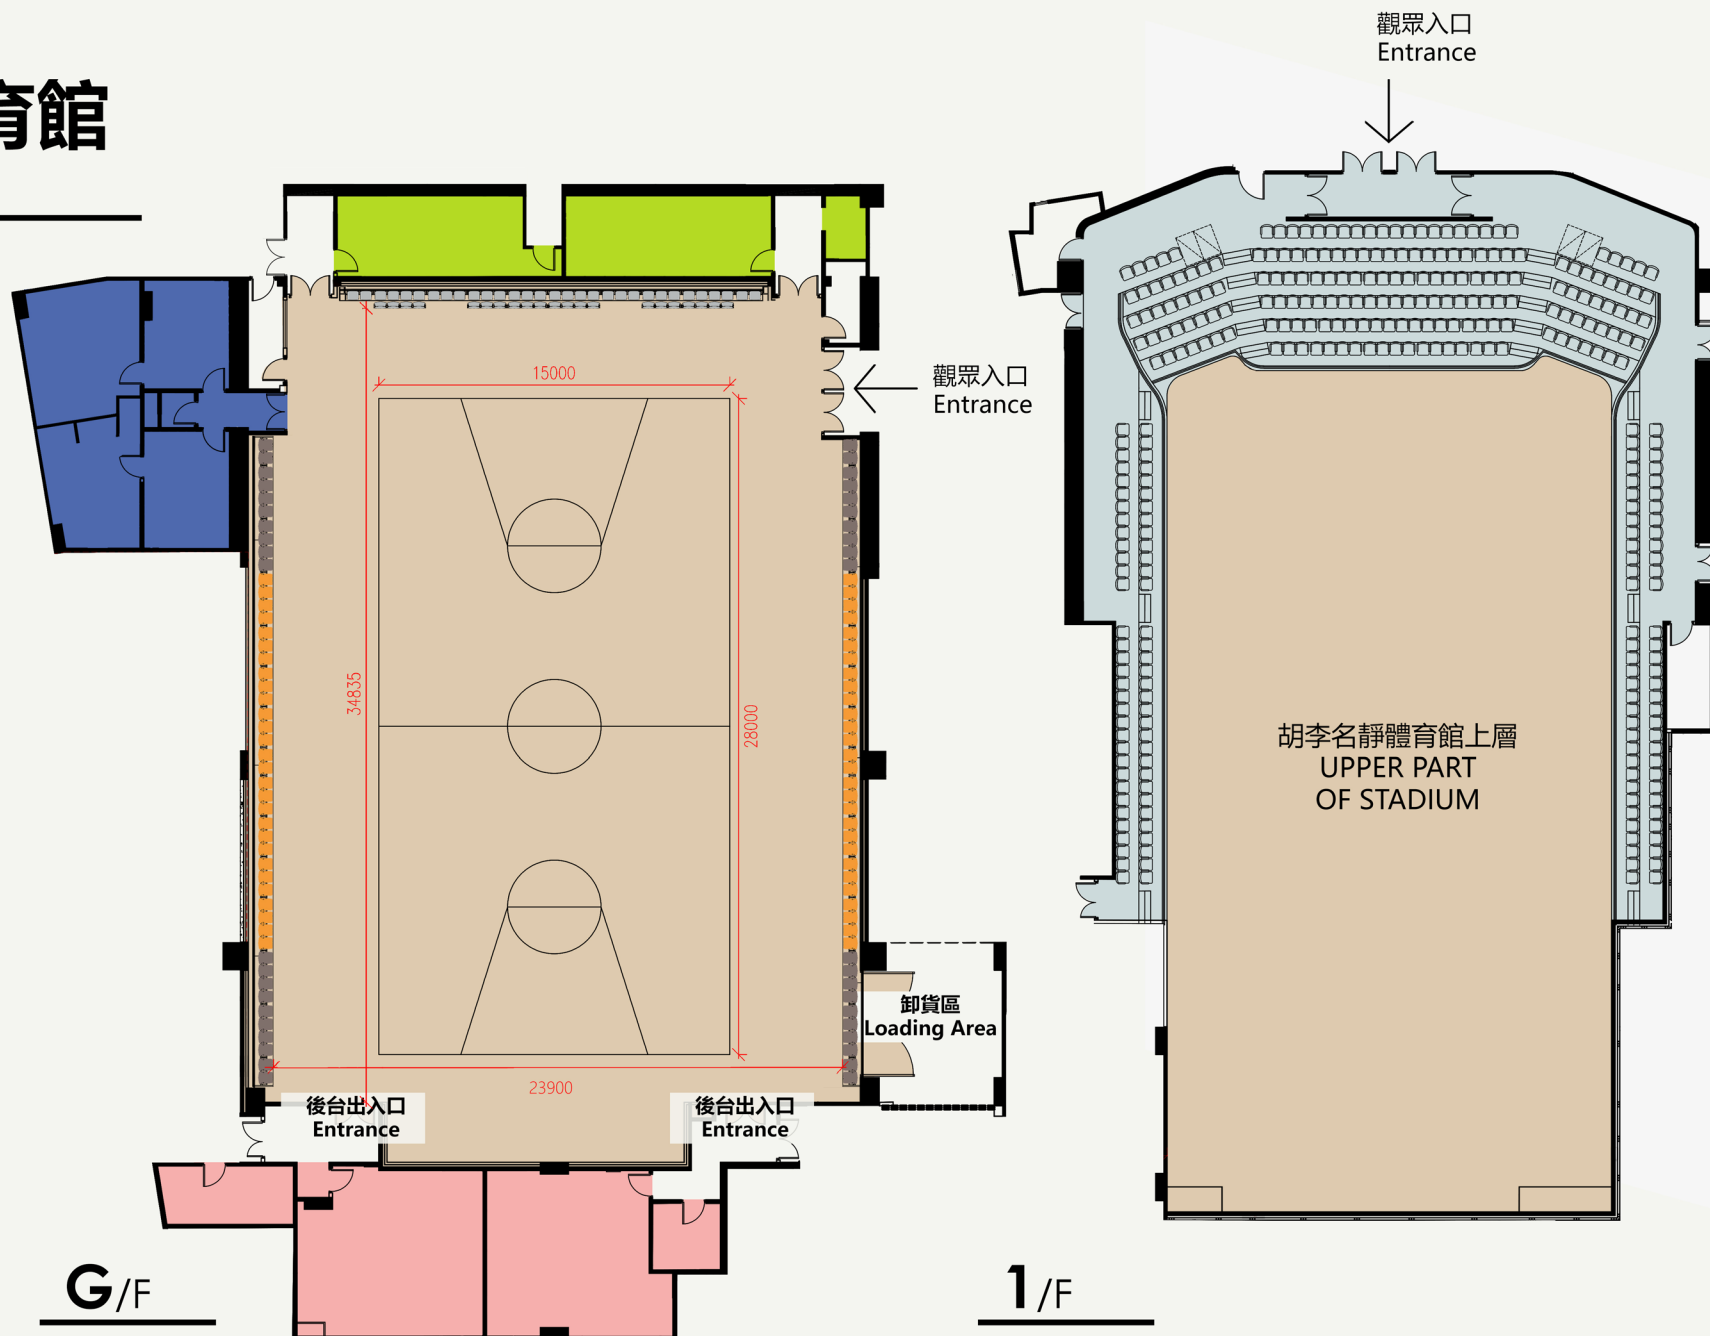

# 胡李名靜體育館

Kitty Woo Stadium

## 圖例 Legend

- 體育館場地  
Main Arena
- 觀眾上層看台  
Upper Stand
- 化妝間  
Powder Room
- 體育館更衣室  
Changing Room
- 觀眾洗手間  
Toilet

## 圖例 Legend

體育館場地  
Main Arena

觀眾上層看台  
Upper Stand

化妝間  
Powder Room

體育館更衣室  
Changing Room

觀眾洗手間  
Toilet

可縮伸座位  
Retractable Chair  
KSB 56 (Simply Taupe Gray)

可縮伸座位  
Retractable Chair  
KSB 58 (Golden Glow)