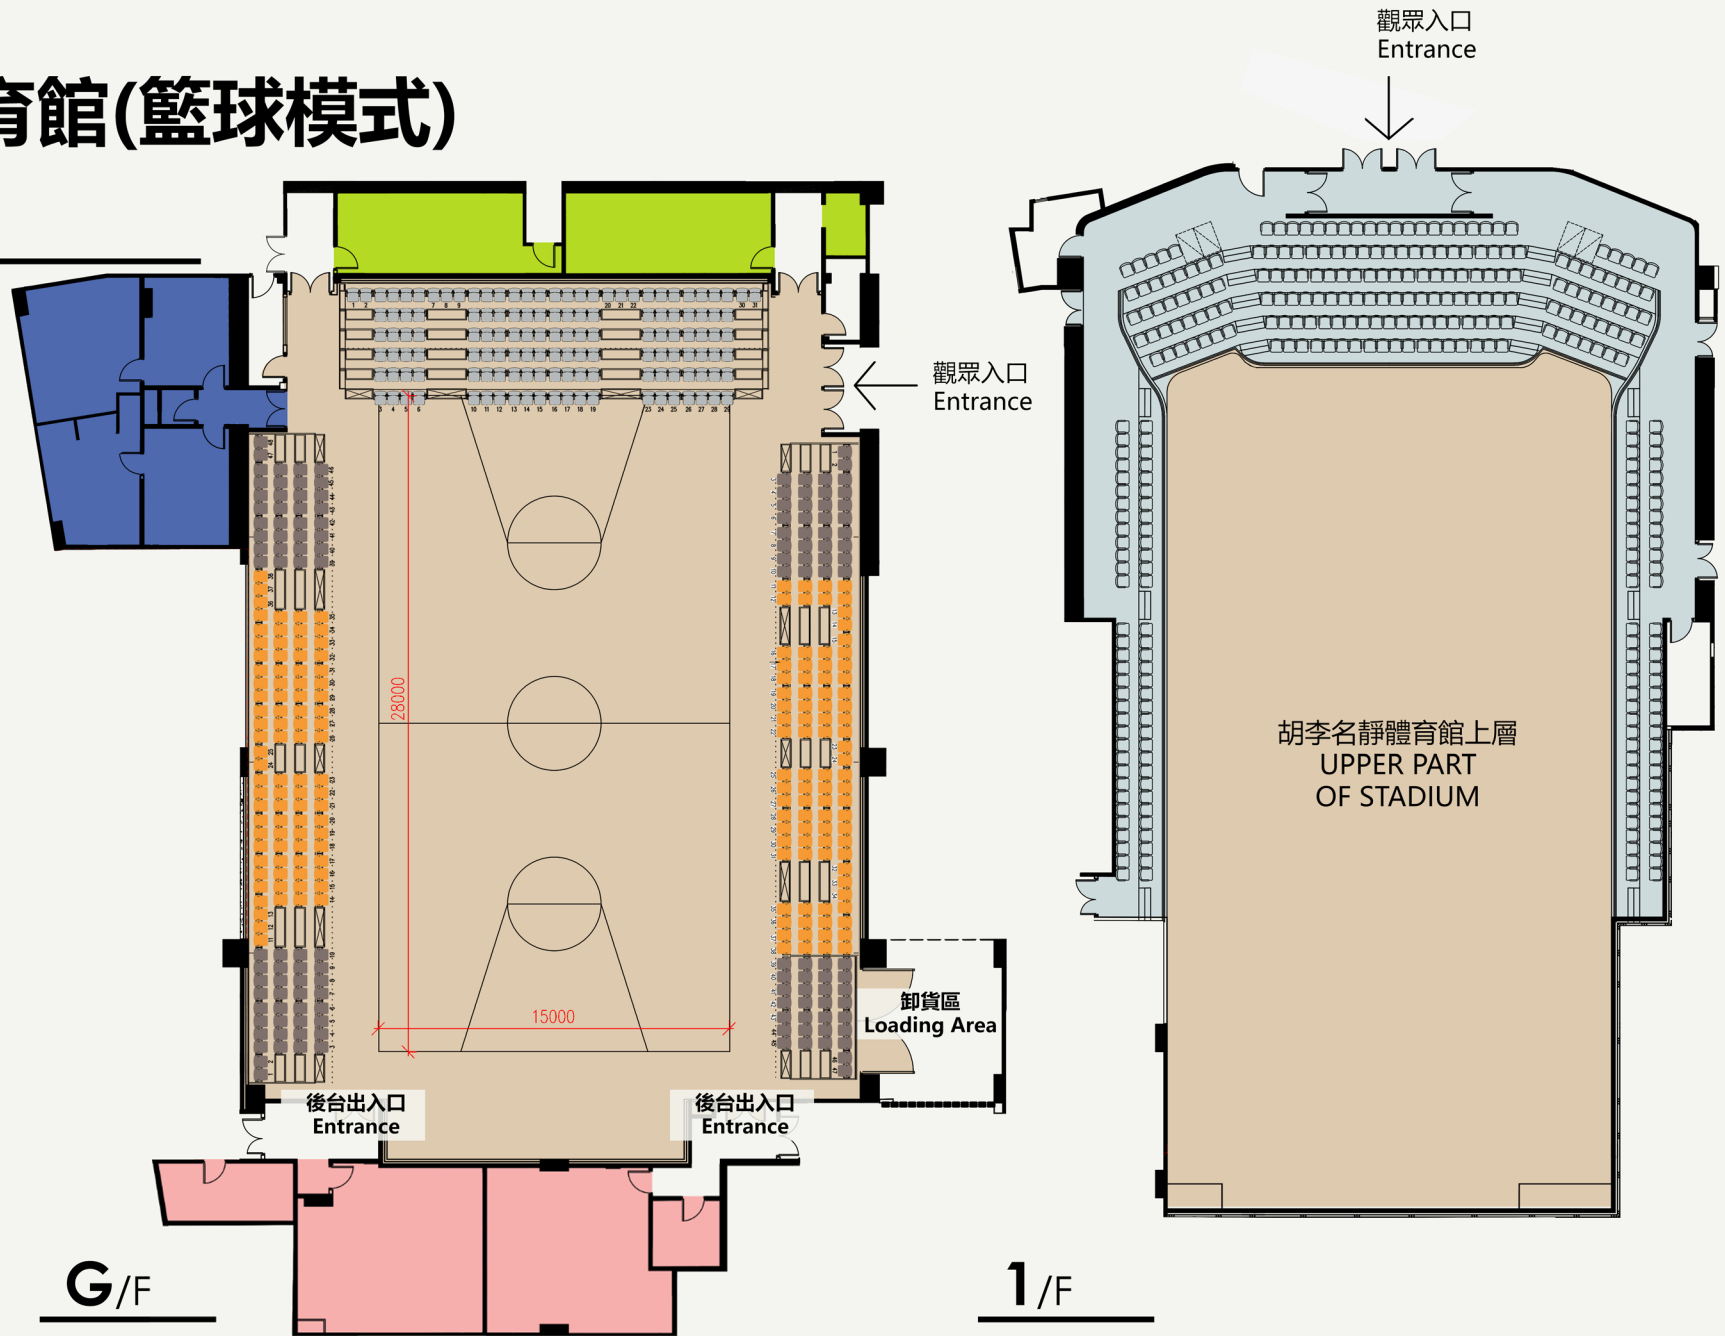

# 胡李名靜體育館

Kitty Woo Stadium

## 圖例 Legend

- 體育館場地  
Main Arena
- 觀眾上層看台  
Upper Stand
- 化妝間  
Powder Room
- 體育館更衣室  
Changing Room
- 觀眾洗手間  
Toilet

## 圖例 Legend

體育館場地  
Main Arena

觀眾上層看台  
Upper Stand

化妝間  
Powder Room

體育館更衣室  
Changing Room

觀眾洗手間  
Toilet

可縮伸座位  
Retractable Chair  
KSB 56 (Simply Taupe Gray)

可縮伸座位  
Retractable Chair  
KSB 58 (Golden Glow)