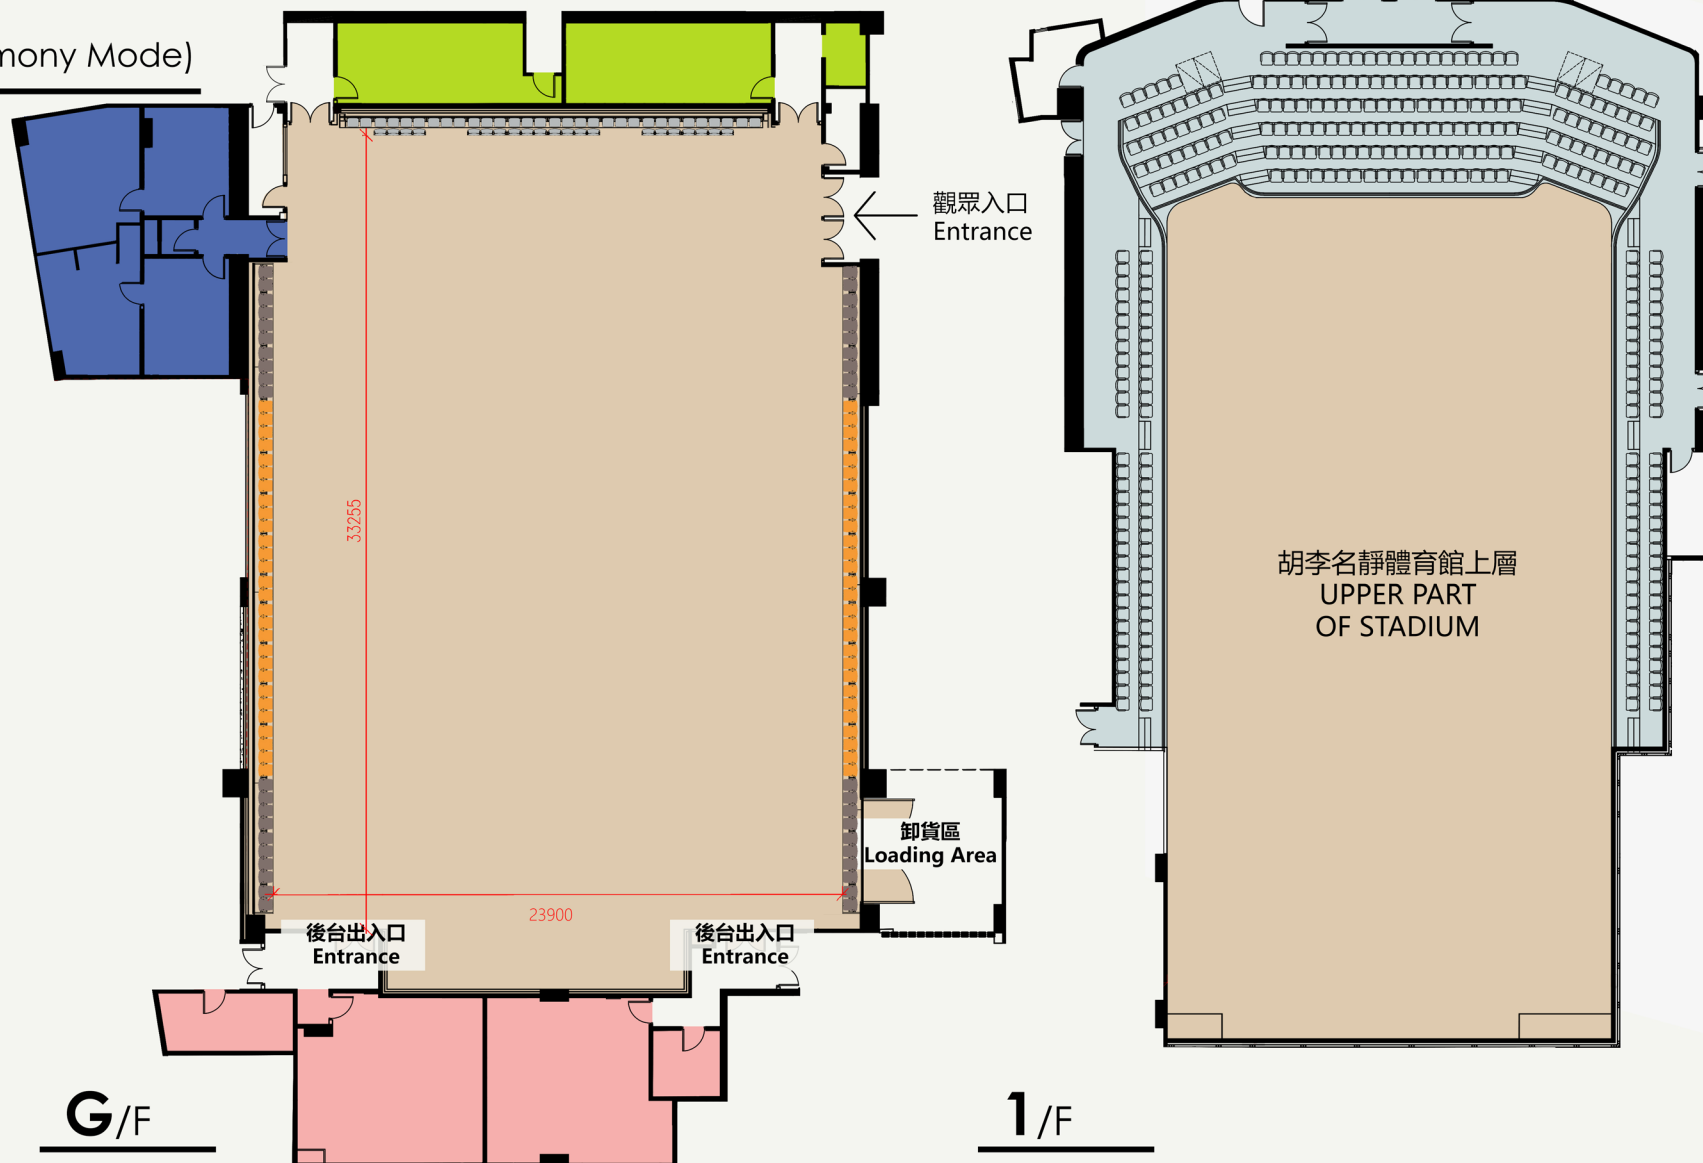

## 圖例 Legend

- 體育館場地  
Main Arena
- 觀眾上層看台  
Upper Stand
- 化妝間  
Powder Room
- 體育館更衣室  
Changing Room
- 觀眾洗手間  
Toilet

## 圖例 Legend

體育館場地  
Main Arena

觀眾上層看台  
Upper Stand

化妝間  
Powder Room

體育館更衣室  
Changing Room

觀眾洗手間  
Toilet

可縮伸座位  
Retractable Chair  
KSB 56 (Simply Taupe Gray)

可縮伸座位  
Retractable Chair  
KSB 58 (Golden Glow)

可縮伸座位  
Retractable Chair  
KSB 63 (Drizzle Gray)